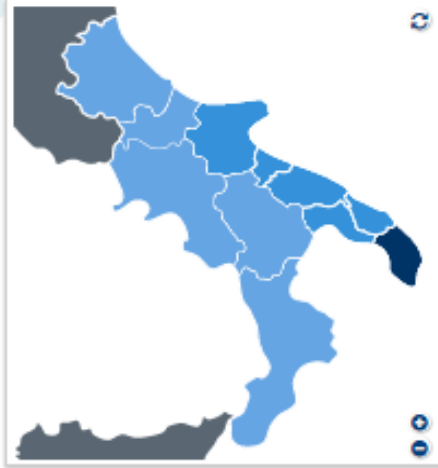

EUROPEE

REGIONALI

COMUNALI

VOTANTI

SCRUTINI

ITALIA

FUORI SEDE

ESTERO

IN COMPLESSO

Cerca ente...

Comune di ALLISTE ⓘ

(Precedente: 26/05/2019)

RISULTATI | ELENCHI

I dati non rivestono carattere di ufficialità. La proclamazione ufficiale dei risultati è prerogativa degli uffici elettorali territoriali competenti. La ripartizione dei seggi e l'individuazione degli eletti sono da considerarsi provvisori, e non tengono conto di eventuali "opzioni", incompatibilità, surroghe e rettifiche.

Sezioni: 7 / 7 (Tutte)

Dato aggiornato al: 10/06/2024 - 01:51

Liste	Voti	%
 FRATELLI D'ITALIA	402	33,22
 PARTITO DEMOCRATICO	267	22,07
 MOVIMENTO 5 STELLE	200	16,53
 LEGA SALVINI PREMIER	102	8,43
 ALLEANZA VERDI E SINISTRA	86	7,11
 FORZA ITALIA - NOI MODERATI - PPE	61	5,04
 STATI UNITI D'EUROPA	48	3,97
 PACE TERRA DIGNITÀ	14	1,16
 PARTITO ANIMALISTA - ITALEXIT PER L'ITALIA	12	0,99
 AZIONE - SIAMO EUROPEI	10	0,83
 LIBERTÀ	6	0,50
 ALTERNATIVA POPOLARE	2	0,17
TOTALE LISTE	1.210	100